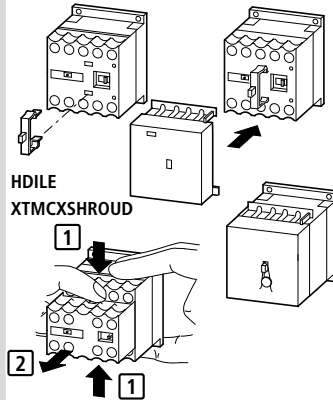

DILE(E)M...(-G) DILER...(-G) ...DILE(M) XTMC... XTMC... XTMC... XTMC... XTMC...	DILE(E)M...(-G)-C DILER...(-G)-C ...DILE(M)-C XTMC... XTMC... XTMC... XTMC... XTMC...
2 x 0.75 - 2.5 mm²	2 x 1 - 2.5 mm²
-	2 x 1 - 2.5 mm²
2 x 0.75 - 1.5 mm²	2 x 1 - 2.5 mm²
AWG 18 - 14	16 - 14

22 1.2 Nm
(10.6 lb-in)