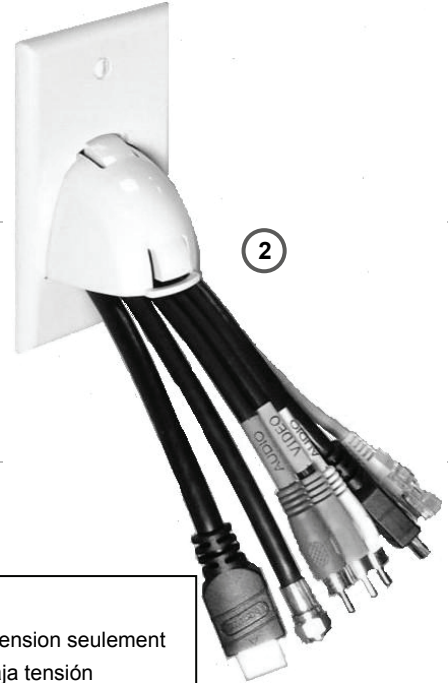

1-Gang Hinged Bullnose Cable Entry Wall Plate
1-Gang à charnières arrondies câble entrée Wall Plate
1-Gang con bisagras consulté Cable entrada Wall Plate

Doc. #1507146 06/12 Rev A

Installation Instructions • Instrucciones de Instalación • Notice d'Installation

⚠ WARNING – Low-voltage cables only
⚠ AVERTISSEMENT – Câbles de basse tension seulement
⚠ ADVERTENCIA – Sólo los cables de baja tensión

2

1-Gang Hinged Bullnose Cable Entry Wall Plate
1-Gang à charnières arrondies câble entrée Wall Plate
1-Gang con bisagras consulté Cable entrada Wall Plate