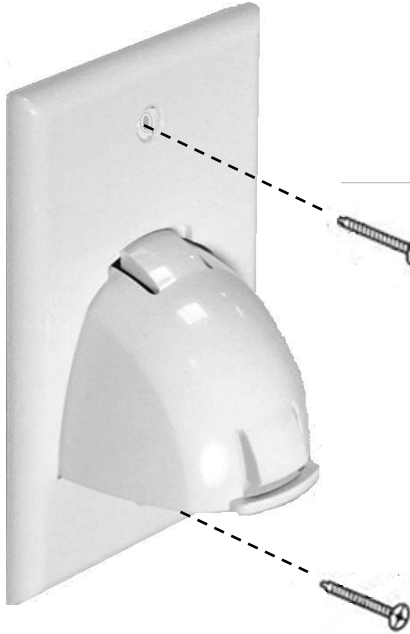

1-Gang Hinged Bullnose Cable Entry Wall Plate
1-Gang à charnières arrondies câble entrée Wall Plate
1-Gang con bisagras consulté Cable entrada Wall Plate

Doc. #1507146 06/12 Rev A

Installation Instructions • Instrucciones de Instalación • Notice d'Installation

Catalog Number(s) • Numéro(s) de Catalogue • Les Numéros de Catalogue: **WP9001-xx, WP9001-xx-V1**

Country of Origin: Made in China • Pays d'origine: Fabriqué en Chine • País de origen: Hecho en China