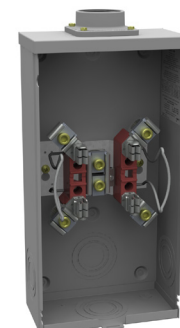

U7021-DL-TG