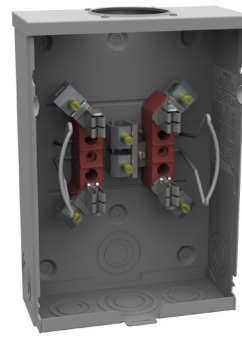

XCEL Energy

Description	Service Feed	Catalog Number
200 amp 5 & 7 Terminal Heavy Duty		
200A5T HD..... OH/UG		U4801-XL-5T9
200A7T HD..... OH/UG		U9701-RRL
200A7T HD..... OH/UG		U4184-X
320 amp 5 Terminal Heavy Duty		
320A5T HD..... OH/UG		U1779-R-5T9
320A5T HD..... UG	SWY	U3000-O-5T9-K3L-K2L
320 amp 7 Terminal Heavy Duty		
320A7T HD..... UG	SWY	U2120-X
320A7T HD..... OH/UG	SWY	U2594-X
200 amp 5 Terminal Horizontal Gangs		
2 Pos.....5T HD..... OH/UG		U2872-XT-5T9
3 Pos.....5T HD..... OH/UG		U2873-XT-5T9
4 Pos.....5T HD..... OH/UG		U2874-XT-5T9
5 Pos.....5T HD..... OH/UG		U2875-XT-5T9
6 Pos.....5T HD..... OH/UG		U2876-XT-5T9