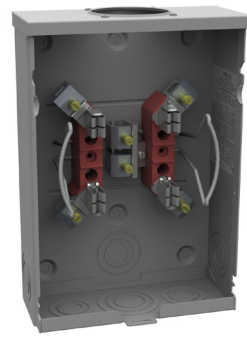

XCEL Energy

Description	Service Feed	Catalog Number
200 amp 5 & 7 Terminal Heavy Duty		
200A5T HD..... OH/UG		U4801-XL-5T9
200A7T HD..... OH/UG		U9701-RRL
200A7T HD..... OH/UG		U4184-X
320 amp 5 Terminal Heavy Duty		
320A5T HD..... OH/UG		U1779-R-5T9
320A5T HD..... UG	SWY	U3000-O-5T9-K3L-K2L
320 amp 7 Terminal Heavy Duty		
320A7T HD..... UG	SWY	U2120-X
320A7T HD..... OH/UG	SWY	U2594-X
200 amp 5 Terminal Horizontal Gangs		
2 Pos.....5T HD..... OH/UG		U2872-XT-5T9
3 Pos.....5T HD..... OH/UG		U2873-XT-5T9
4 Pos.....5T HD..... OH/UG		U2874-XT-5T9
5 Pos.....5T HD..... OH/UG		U2875-XT-5T9
6 Pos.....5T HD..... OH/UG		U2876-XT-5T9