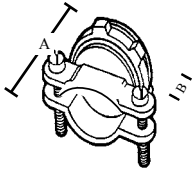

### FOR NM & SE CABLE

- ROUND CABLE

143R	10950	1"	SE CABLE 6-3, 4-3, 4-2, 2-2 NM CABLE 12-3, 12-4, 10-3, 10-4 8-3, 8-2, 6-2, 4-2	25	250	37
144R	10960	1 1/4"	SE CABLE 10-2, 8-2, 6-2, 4-2 NM CABLE 8-3, 6-3, 4-3, 2-3	10	100	24
145R	10970	1 1/2"	SE CABLES 3-3, 3-2, 3-1	5	50	34
146R	10980	2"	SE CABLES 3-4/0	5	50	23

## NM BOX CONNECTORS

- TWO PIECE CLAMP BUTTERFLY TYPE

STEEL

TOPAZ CAT #	UPC#	SIZE	FITS CABLE	UNIT CTN	SHIP CASE	WT/ CASE
441	13990	3/8" TO 1/2"	2 OR 3#14, 12, 10, 8	100	1000	50
442	14000	3/4" TO 1"	2 OR 3#8, 6, 4	50	500	35
444	14010	1 1/4"	#2/0	25	250	25
445	14020	1 1/2"	#3/0, #4/0	25	250	40

CAT#	A	B	C
120	.814	.44	.92

CAT#	A	B
952	1.03	.42
953	1.20	.57
954	1.32	.64
955	1.32	.60
956	1.55	.71

CAT#	A	B
143R	1.190	.645
144R	1.330	.660
145R	1.470	.740
146R	1.620	.750

CAT#	A	B
441	1.310	.640
442	1.750	.765
444	2.120	.765
445	2.500	.780