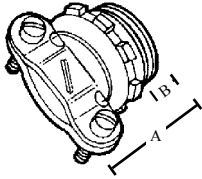

### FOR NM & SE CABLE

- ROUND CABLE

143R	10950	1"	SE CABLE 6-3, 4-3, 4-2, 2-2 NM CABLE 12-3, 12-4, 10-3, 10-4 8-3, 8-2, 6-2, 4-2	25	250	37
144R	10960	1 1/4"	SE CABLE 10-2, 8-2, 6-2, 4-2 NM CABLE 8-3, 6-3, 4-3, 2-3	10	100	24
145R	10970	1 1/2"	SE CABLES 3-3, 3-2, 3-1	5	50	34
146R	10980	2"	SE CABLES 3-4/0	5	50	23

## NM BOX CONNECTORS

- TWO PIECE CLAMP BUTTERFLY TYPE

STEEL

TOPAZ CAT #	UPC#	SIZE	FITS CABLE	UNIT CTN	SHIP CASE	WT/ CASE
441	13990	3/8" TO 1/2"	2 OR 3#14, 12, 10, 8	100	1000	50
442	14000	3/4" TO 1"	2 OR 3#8, 6, 4	50	500	35
444	14010	1 1/4"	#2/0	25	250	25
445	14020	1 1/2"	#3/0, #4/0	25	250	40

CAT#	A	B	C
120	.814	.44	.92

CAT#	A	B
952	1.03	.42
953	1.20	.57
954	1.32	.64
955	1.32	.60
956	1.55	.71

CAT#	A	B
143R	1.190	.645
144R	1.330	.660
145R	1.470	.740
146R	1.620	.750

CAT#	A	B
441	1.310	.640
442	1.750	.765
444	2.120	.765
445	2.500	.780