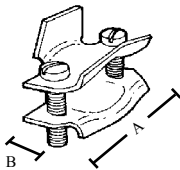

### FOR NM & SE CABLE

- ROUND CABLE

143R	10950	1"	SE CABLE 6-3, 4-3, 4-2, 2-2 NM CABLE 12-3, 12-4, 10-3, 10-4 8-3, 8-2, 6-2, 4-2	25	250	37
144R	10960	1 1/4"	SE CABLE 10-2, 8-2, 6-2, 4-2 NM CABLE 8-3, 6-3, 4-3, 2-3	10	100	24
145R	10970	1 1/2"	SE CABLES 3-3, 3-2, 3-1	5	50	34
146R	10980	2"	SE CABLES 3-4/0	5	50	23

## NM BOX CONNECTORS

- TWO PIECE CLAMP BUTTERFLY TYPE

STEEL

TOPAZ CAT #	UPC#	SIZE	FITS CABLE	UNIT CTN	SHIP CASE	WT/ CASE
441	13990	3/8" TO 1/2"	2 OR 3#14, 12, 10, 8	100	1000	50
442	14000	3/4" TO 1"	2 OR 3#8, 6, 4	50	500	35
444	14010	1 1/4"	#2/0	25	250	25
445	14020	1 1/2"	#3/0, #4/0	25	250	40

CAT#	A	B	C
120	.814	.44	.92

CAT#	A	B
952	1.03	.42
953	1.20	.57
954	1.32	.64
955	1.32	.60
956	1.55	.71

CAT#	A	B
143R	1.190	.645
144R	1.330	.660
145R	1.470	.740
146R	1.620	.750

CAT#	A	B
441	1.310	.640
442	1.750	.765
444	2.120	.765
445	2.500	.780