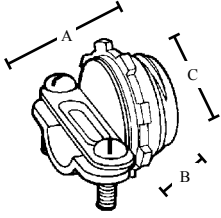

CAT#	A	B	C
120	.814	.44	.92