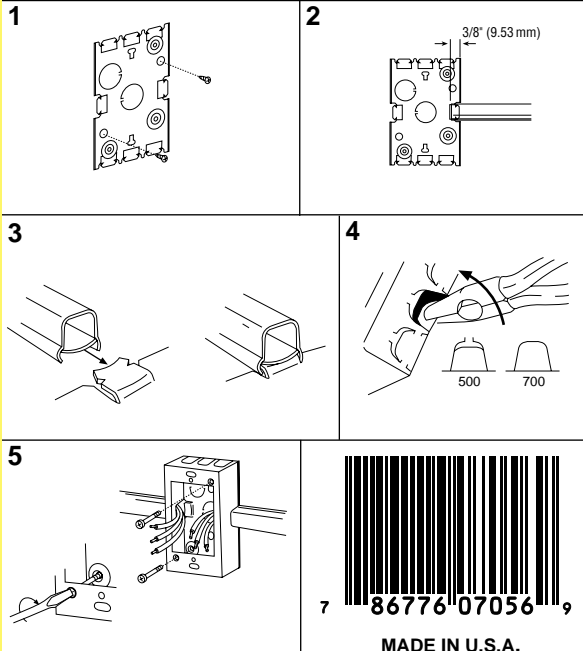

# V5748S QTY. 1

Shallow Switch and Receptacle Box, 15/16" (23.8mm) Deep  
Caja de Interruptor y Receptáculo Delgada de 23.8mm de Profundidad  
Boîtier Interrupteur et Prise de Profondeur Réduite 23.8mm

Use #8 (5/16", 7.9mm head size) flat head fastener or equivalent to mount base to surface.

Utiliser une attache à tête plate de calibre 8 (tête de 7.9mm, 5/16" po.) ou une fixation équivalente pour assujettir le tube guide-fils et les raccords à la surface de montage.

Use un sujetador de cabeza plana No. 8 (tamaño de cabeza: 7.9mm, 5/16" de pulgada) o su equivalente para unir la canalita y los accesorios a la superficie de montaje.

MADE IN U.S.A.

QTY. 1

# V5748S

Shallow Switch and Receptacle Box, 15/16" (23.8mm) Deep  
Caja de Interruptor y Receptáculo Delgada de 23.8mm de Profundidad  
Boîtier Interrupteur et Prise de Profondeur Réduite 23.8mm

**WIREMOLD®**  
Wire Management Systems