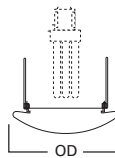

75 Diffuser

- 75 All Glass Diffuser

HOUSING / LAMP:
H270ICAT: 13W DTT or 13W TTT
H270RICAT: 13W DTT or 13W TTT
H271ICAT: 18W DTT or 18W TTT
H271RICAT: 18W DTT or 18W TTT

DIMENSIONS: OD: 7-3/4" [197mm]