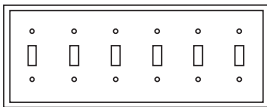

#### Product description

1-Gang, 2-Gang, 3-Gang, 4-Gang, 5-Gang, 6-Gang

1-Gang

2-Gang

3-Gang

4-Gang

5-Gang

6-Gang

#### Toggle switch wallplates

Gang	Material	Color suffix	Catalog no.	 
1-Gang	Nylon	A, B, BK, GY, LA, RD, V, W	□ 5134__	• •
	Thermoset	A, B, LA, V, W	□ 2134__	• •
	302/304 Stainless steel	—	□ 93071	• •
	Brass	—	□ 94071	• •
2-Gang	Nylon	A, B, GY, LA, RD, V, W	□ 5139__	• •
	Thermoset	A, B, LA, V, W	□ 2139__	• •
	302/304 Stainless steel	—	□ 93072	• •
	Brass	—	□ 94072	• •
3-Gang	Nylon	A, B, BK, GY, LA, V, W	□ 5141__	• •
	Thermoset	A, B, LA, V, W	□ 2141__	• •
	302/304 Stainless steel	—	□ 93073	• •
	Brass	—	□ 94073	• •
4-Gang	Nylon	A, B, BK, GY, LA, V, W	□ 5154__	• •
	Thermoset	A, B, LA, V, W	□ 2154__	• •
	302/304 Stainless steel	—	□ 93074	• •
5-Gang	Thermoset	A, B, LA, V, W	□ 2155__	• •
	302/304 Stainless steel	—	□ 93075	• •
6-Gang	Thermoset	A, B, V, W	□ 2156__	• •
	302/304 Stainless steel	—	□ 93076	• •