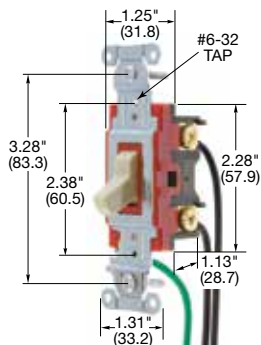

## Hubbell-PRO Heavy Duty Industrial Series, 20A, 120/277V AC

Description	Toggle Color	Single Pole	Double Pole	Three Way	Four Way
Toggle, back and side wired.	Almond	<b>1221AL</b>	<b>1222AL</b>	<b>1223AL</b>	<b>1224AL</b>
	Black	<b>1221BK</b>	<b>1222BK</b>	<b>1223BK</b>	<b>1224BK</b>
	Brown	<b>1221B</b>	<b>1222B</b>	<b>1223B</b>	<b>1224B</b>
	Gray	<b>1221GY</b>	<b>1222GY</b>	<b>1223GY</b>	<b>1224GY</b>
	Ivory	<b>1221I</b>	<b>1222I</b>	<b>1223I</b>	<b>1224I</b>
	Light Almond	<b>1221LA</b>	<b>1222LA</b>	<b>1223LA</b>	<b>1224LA</b>
	Red	<b>1221R</b>	<b>1222R</b>	<b>1223R</b>	<b>1224R</b>
	White	<b>1221W</b>	<b>1222W</b>	<b>1223W</b>	<b>1224W</b>