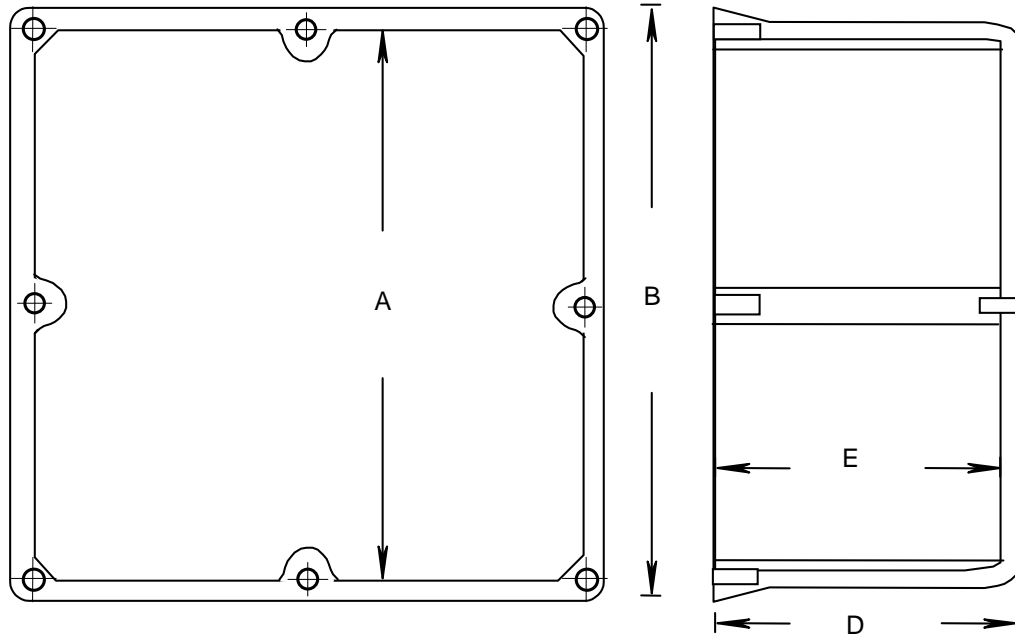

PRODUCT CODE	PART NUMBER	NOMINAL SIZE		A		B	
		(in)	(mm)	(in)	(mm)	(in)	(mm)
078250	JB 12124	12	305	12.000	304	12.687	322
078251	JB 12126	12	305	12.000	304	12.687	322
078252	JB 12128	12	305	12.000	304	12.687	322

PRODUCT CODE	PART NUMBER	NOMINAL SIZE		D		E	
		(in)	(mm)	(in)	(mm)	(in)	(mm)
078250	JB 12124	12	305	4.250	108	4.000	102
078251	JB 12126	12	305	6.250	158	6.000	152
078252	JB 12128	12	305	8.250	210	8.000	204

PRODUCT CODE	PART NUMBER	NOMINAL SIZE		GASKET CODE	INSERT CODE	SCREW CODE	VOLUME	
		(in)	(mm)				(cu. in)	(cu. cm)
078250	JB 12124	12	305	072749	072539 (8) 072549 (4)	072513 (8) 072515 (4)	577.4	9459.4
078251	JB 12126	12	305	072749	072539 (8) 072549 (4)	072513 (8) 072515 (4)	846.0	13874.4
078252	JB 12128	12	305	072749	072539 (8) 072549 (4)	072513 (8) 072515 (4)	1102.0	18072.8