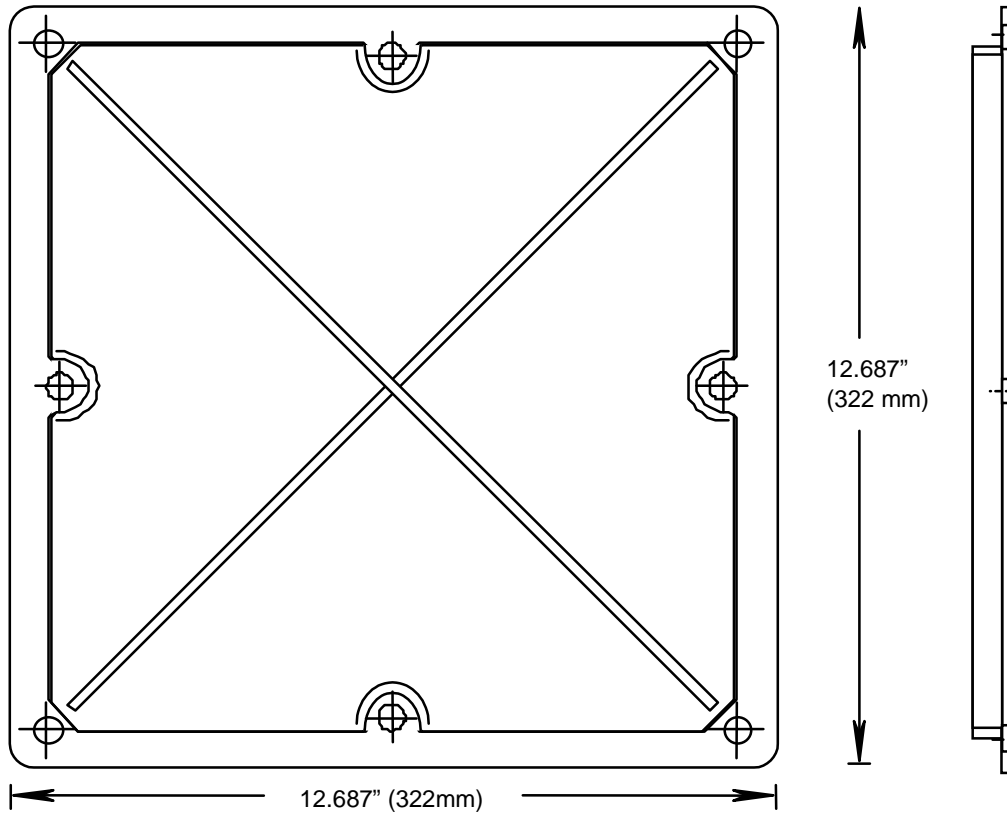

COVER DIMENSIONS