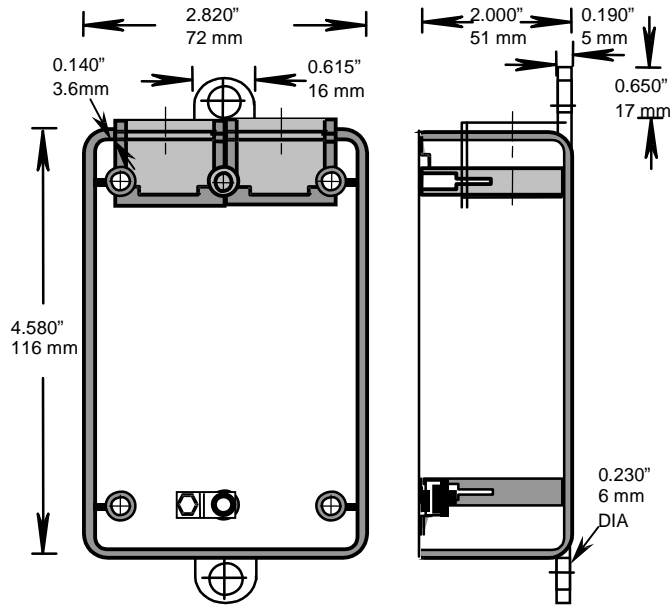

RIGID PVC CONDUIT FITTINGS - KRALOY

**ISSUE DATE:**  
**DATE D'EMISSION:** 2013 10 01

FSS SINGLE GANG BOXES

**SUPERCEDES:**  
**REPLACE:** 2004 04 30

PRODUCT CODE	PART NUMBER	VOLUME	
		( cubic in )	( cubic mm )
078232	FSS05	17.0	278.8
078233	FSS07	17.0	278.8
178128	FSS05	17.0	278.8
178129	FSS07	17.0	278.8

RIGID PVC CONDUIT FITTINGS - KRALOY

**ISSUE DATE:**  
**DATE D'EMISSION:** 2013 10 01

FSS SINGLE GANG BOXES

**SUPERCEDES:**  
**REPLACE:** 2004 04 30

3

PRODUCT CODE	PART NUMBER	VOLUME	
		( cubic in )	( cubic mm )
078232	FSS05	17.0	278.8
078233	FSS07	17.0	278.8
178128	FSS05	17.0	278.8
178129	FSS07	17.0	278.8